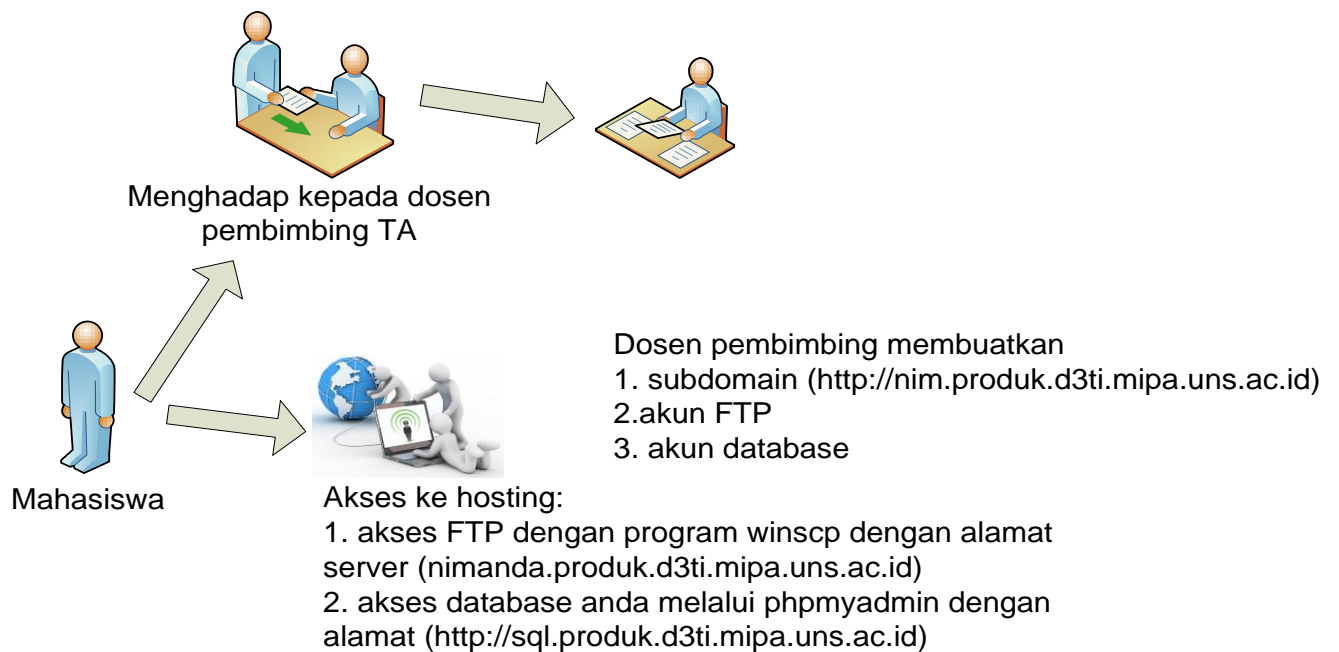

Petunjuk Upload Profil Produk Tugas Akhir

1. Alur mendapatkan hosting di produk.d3ti.mipa.uns.ac.id

2. Tahap 2

Membuat web profil mengenai produk TA yang telah dibuat dalam HTML pada hosting yang telah didapat melalui dosen pembimbing. Silahkan berinovasi dalam menyajikan konten web minimal menyajikan ilustrasi dalam teks, gambar dan video

Contoh:

<http://m3113078.produk.d3ti.mipa.uns.ac.id/>

INFO LAGU NUSANTARA

Home Admin Download program Contact

Deskripsi

Apikasi Info Lagu Nusantara merupakan aplikasi android yang memiliki tujuan untuk memberikan informasi dan mengenalkan lagu nusantara kepada pengguna. Pada aplikasi ini terdapat lagu nusantara yang meliputi lagu nasional, lagu daerah, lagu dolanan, dan macapat. Pada aplikasi ini, setiap menu lagu nusantara terdapat fitur lirik, pengetahuan, fitur audio dan fitur video. Dengan fitur-fitur tersebut pengguna dapat melihat lirik lagunya selain itu pengguna juga dapat mendengarkan audionya dan melihat videonya. Selain fitur tersebut, pada aplikasi ini terdapat pula fitur kuis. Dimana kuis terbagi menjadi 4 kategori yaitu kategori lagu nasional, lagu daerah, lagu dolanan, dan macapat. Pengguna dapat memilih salah satu dari kategori tersebut. Sebelum memainkan kuis pada aplikasi, pengguna diminta untuk memasukkan nama/username atau login yang digunakan untuk mencatat skor yang didapatkan dari permainan kuis tersebut.

[Download Aplikasi](#) [Demo Admin](#)

Fitur aplikasi admin

apikasi info lagu nusantara terdiri dari 2 aplikasi yaitu aplikasi di sisi admin dan aplikasi di sisi pengguna. aplikasi di sisi admin di buat berbasis web, disini admin bisa menambahkan daftar lagu lagu nusantara dalam bentuk lagu berformat mp3 dan video.